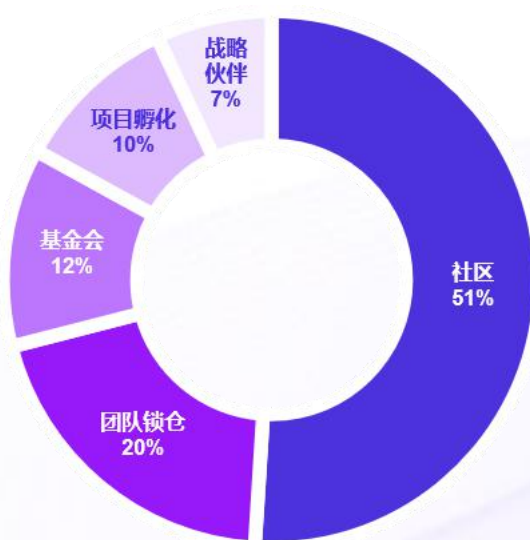

MR TOKEN

怪兽市场交易所 (MONSTER.ONE) 是一家面向全球的区块链交易平台，致力于为新生代投资者提供更加安全、高效、便捷的区块链资产交易服务。MR是怪兽市场的最高级使用权限凭证，总量10亿枚，永不增发

持有权益

- 孵化基金分红
- 企业通证优先兑换通道
- 提案和投票权
- 高级交易权限

分发原则