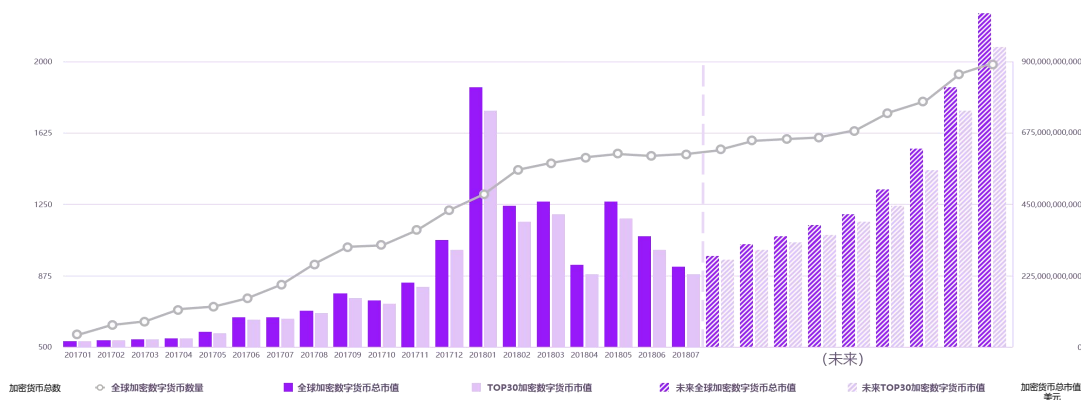

MONSTER

怪兽市场

v1.1

背景

BACKGROUND

区块链元年

2017
A

全球区块链通证总市值从2017年1月177亿美元上升到12月的8235亿美元，约46倍