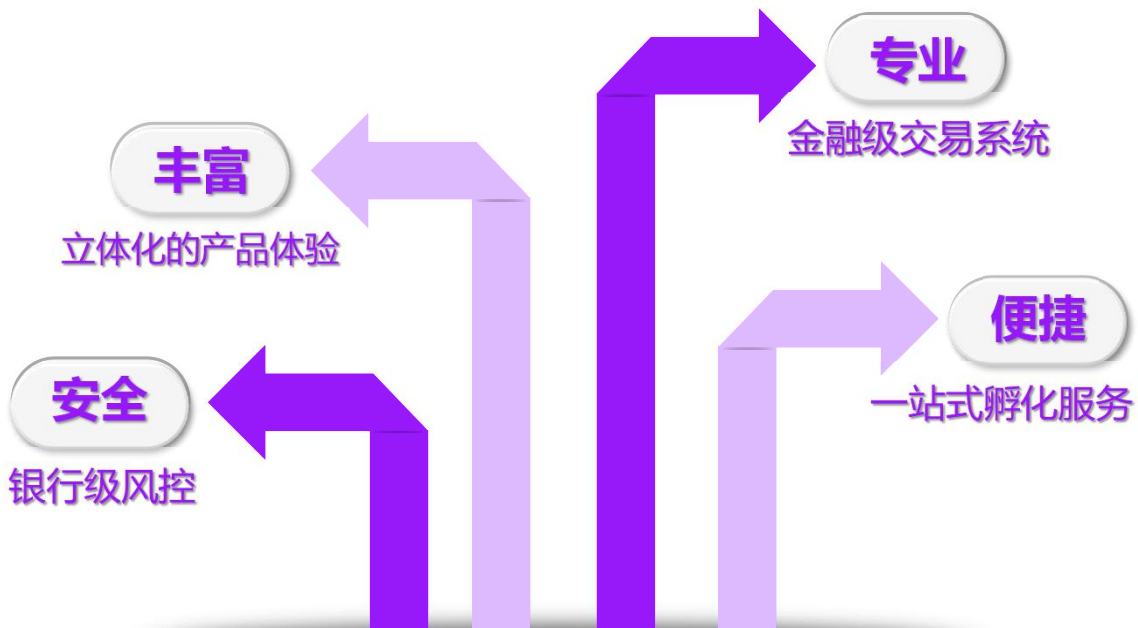

全球资本布局

2018
B

世界500强企业，2/3已布局区块链。区块链通证在全球范围内已逐步进入主流金融领域

通证时代

2019
C

未来10年，区块链技术将在各个领域逐步落地，带动全球进入通证经济时代

最有趣的区块链生态核心

MONSTER.ONE

交易所作为TOKEN兑换的场所，是整个区块链生态运转的核心

MONSTER.ONE以金融+二次元的定位、精美绚丽的设计、有趣好玩的游戏形成了独特的交易体验，以游戏化的社区风格收获了一批极有个性的投资者，以精准化的运营手段塑造了最具特色的区块链生态核心

MONSTER

平台特色

CHARACTERISTIC

立体化的产品体验

MONSTER.ONE追求差异化的产品理念，以丰富立体的产品线为年轻化社区提供服务

一站式孵化服务