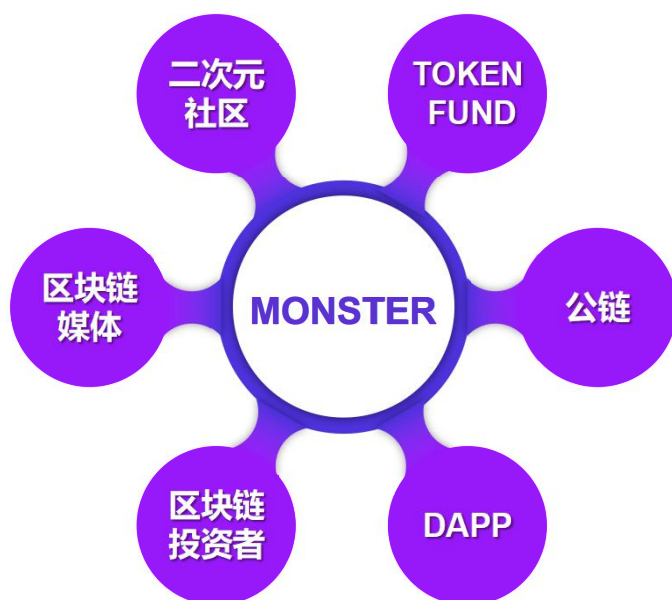

全球资本布局

2018
B

世界500强企业，2/3已布局区块链。区块链通证在全球范围内已逐步进入主流金融领域

通证时代

2019
C

未来10年，区块链技术将在各个领域逐步落地，带动全球进入通证经济时代

最有趣的区块链生态核心

MONSTER.ONE

交易所作为TOKEN兑换的场所，是整个区块链生态运转的核心

MONSTER.ONE以金融+二次元的定位、精美绚丽的设计、有趣好玩的游戏形成了独特的交易体验，以游戏化的社区风格收获了一批极有个性的投资者，以精准化的运营手段塑造了最具特色的区块链生态核心

MONSTER

平台特色

CHARACTERISTIC

立体化的产品体验

MONSTER.ONE追求差异化的产品理念，以丰富立体的产品线为年轻化社区提供服务

一站式孵化服务